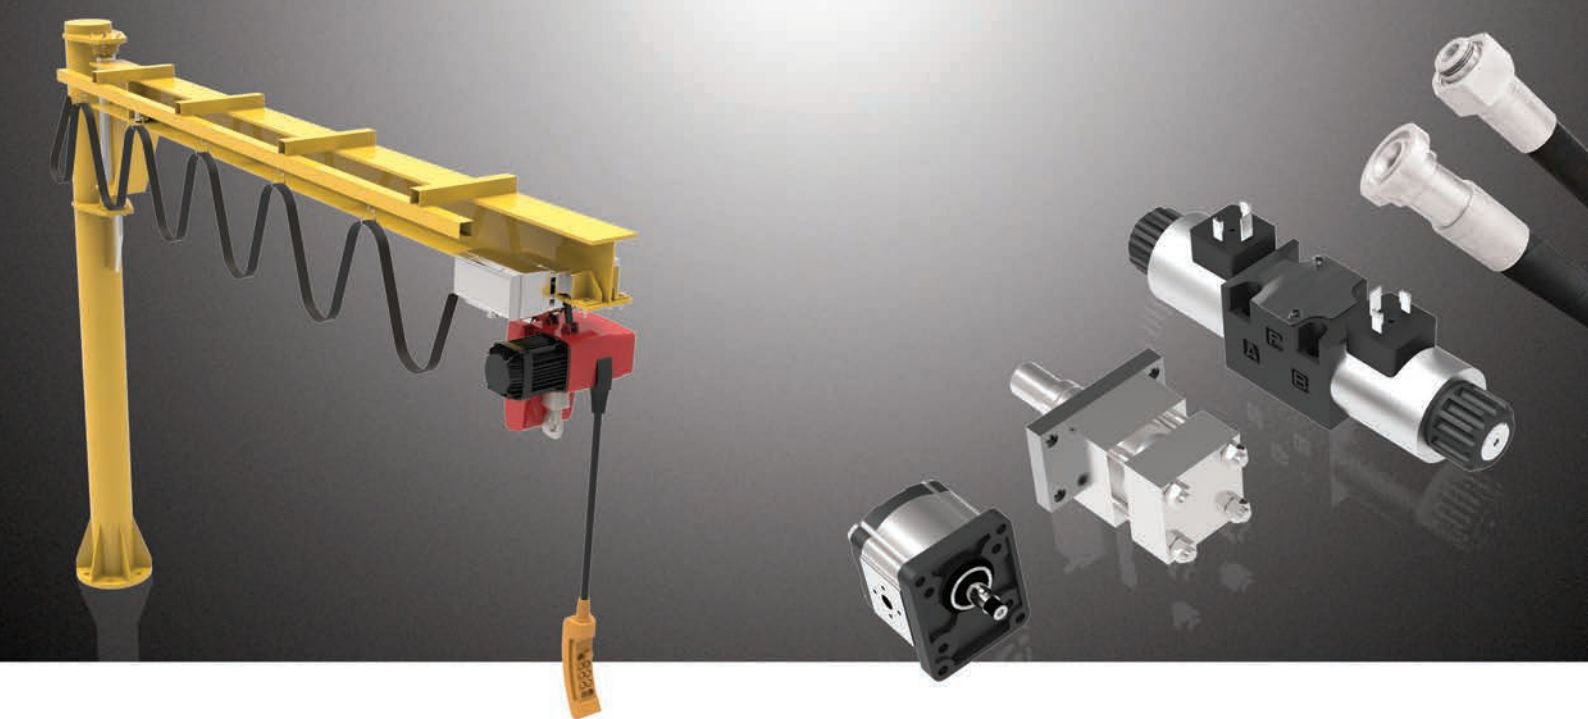

ALEA
S I S T E M I

The logo features a stylized 'A' composed of a red upper section and a blue lower section. Below the 'A' is the word 'ALEA' in large, bold, red capital letters, and 'S I S T E M I' in smaller, blue capital letters.

Strutture in alluminio

ALEA SISTEMI propone una gamma di profili in estruso di alluminio e relativi accessori che vengono applicati in differenti settori, utilizzando una concezione di flessibilità e modularità.

- Sistemi e componenti oleodinamici, pneumatici ed elettrici
- Impianti e apparecchi per il sollevamento e la movimentazione
- Consulenza

Profilati e accessori

- Profili serie 30 cava 8
- Profili serie 40 cava 8
- Profili serie 45 cava 8
- Profili serie 45 cava 10
- Terminali di chiusura
- Elementi per il fissaggio
- Elementi di giunzione
- Elementi di sostegno
- Accessori di complemento